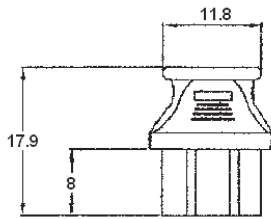

25

2533 01

Modular-Steckverbinder

Schutzkappe für Modular-Kupplungen (RJ45)

25

2533 01

Werkstoffe

Kappe PVC

Zugehörige Produkte

Zubehör
[☞ 2542 04](#) [☞ 2542 05](#) [☞ P 136](#)
[☞ P 137 S](#)

25

2533 01

Bestellbezeichnung	Polzahl	VE (Stück)	MDQ (Stück)
2533 01 SCHWARZ	-	1000	2000

Verpackung:

lose im Karton oder Kunststoffbeutel