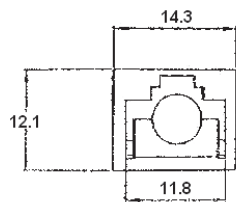

25

2533 01

Werkstoffe

Kappe PVC

Zugehörige Produkte

Zubehör
[☞ 2542 04](#)   [☞ 2542 05](#)   [☞ P 136](#)
[☞ P 137 S](#)