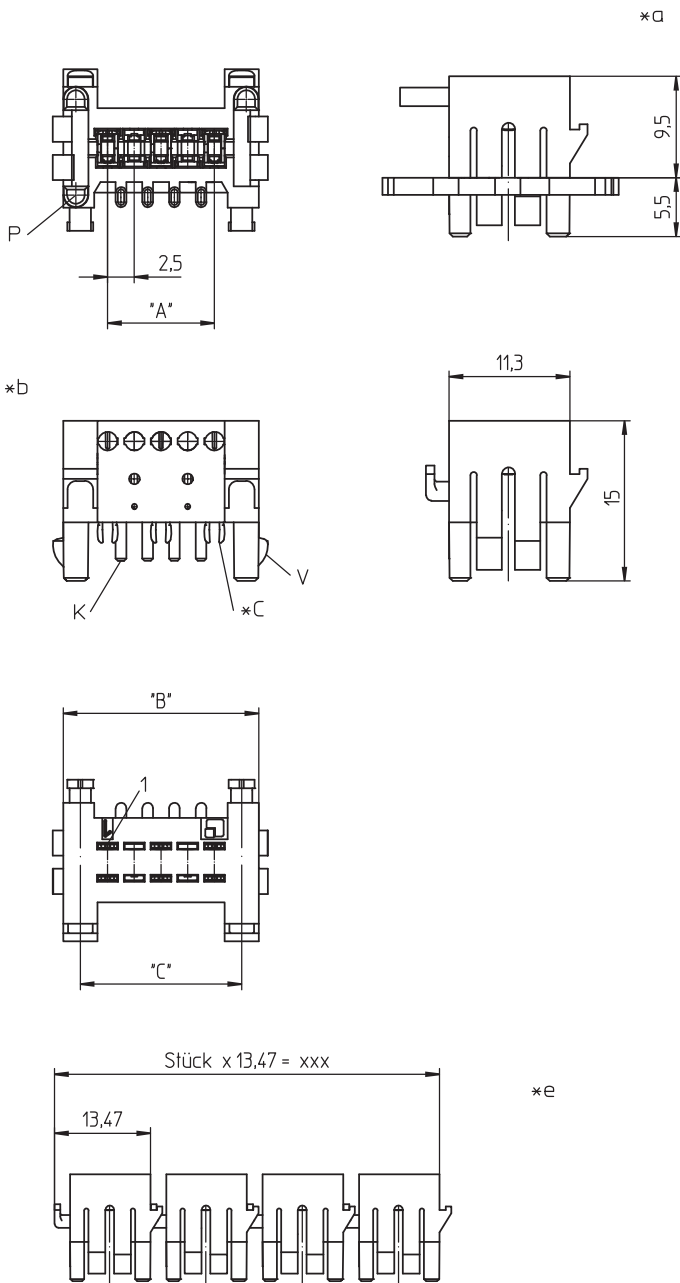

73

733530

Umgebungsbedingungen

Temperaturbereich -40 °C/+130 °C¹

¹ obere Grenztemperatur (Kontaktträger) RTI (elektrisch) der UL Yellow Card

Werkstoffe

Kontaktträger PBT, V-0 nach UL94¹

Kontaktfeder CuSn, versilbert

¹ Material halogenfrei, GWFI 850 °C (0,40 mm), GWIT 775 °C (0,40 mm)

Mechanische Daten

Kontaktierung mit Leiterplatte 1,6 ± 0,14 mm

Steckkraft/Kontakt ≤ 3 N

Ziehkraft/Kontakt ≥ 3 N

Haltekraft/Verrastung ≥ 50 N

Anschließbare Leiter Schneidklemmbereich

Bauform Einzelleiter, ausgestanzte Rasterstegleitung 2,5 mm

Querschnitt min. 0,22 mm²

Querschnitt max. 0,38 mm²

Isolationsdurchmesser ≤ 1,6 mm

Freigegebene Leiter auf www.lumberg.com

Elektrische Daten (bei T_u 20 °C)

Durchgangswiderstand ≤ 5 mΩ

Bemessungsstrom 4 A (T_u 85 °C)

Bemessungsspannung 500 V AC¹

Isolierstoffgruppe I (IEC)/0 (UL) (CTI ≥ 600)¹

Kriechstrecke 3,0 mm

Luftstrecke 3,0 mm

Isolationswiderstand > 1 GΩ

¹ nach IEC 60664/DIN EN 60664, CTI-UL-Klassifizierung nach ANSI/UL 746A

Zugehörige Produkte

Verarbeitungsequipment

HA7335e

HA7335e-CA