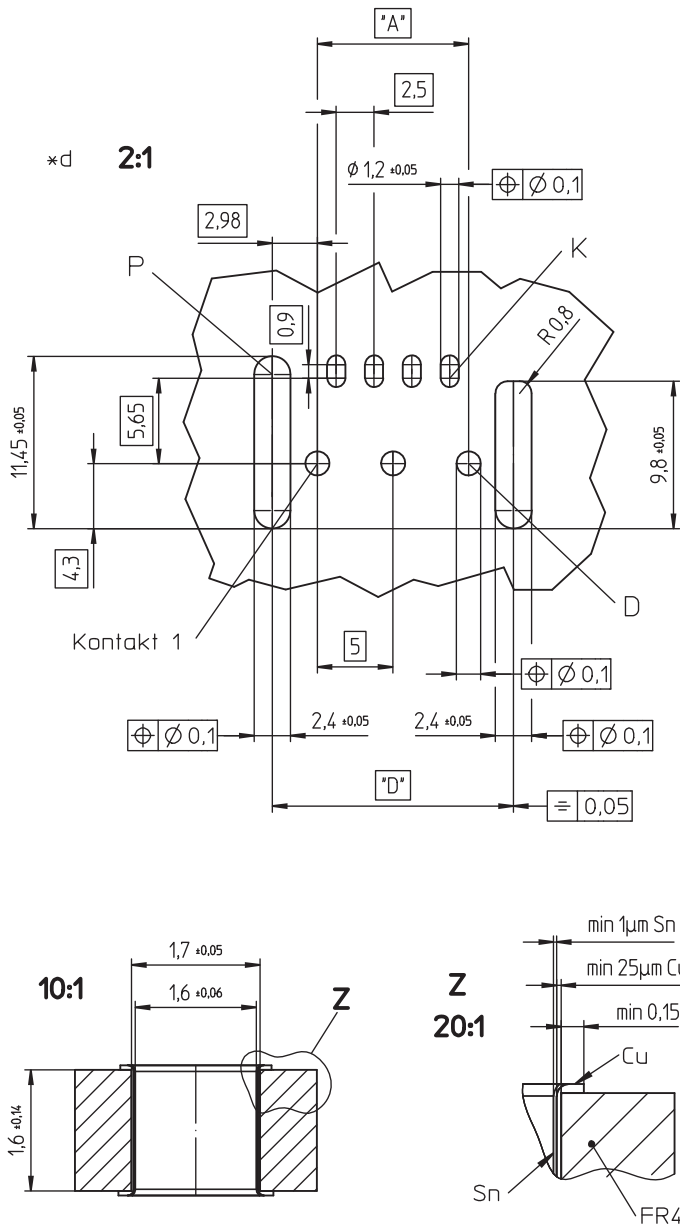

Haltekraft/Verrastung ≥ 50 N

Anschließbare Leiter Schneidklemmbereich

Bauform Einzelleiter, ausgestanzte Rasterstegleitung 2,5 mm

Querschnitt min. 0,22 mm²

Querschnitt max. 0,38 mm²

Isolationsdurchmesser ≤ 1,6 mm

Freigegebene Leiter auf www.lumberg.com 

Elektrische Daten (bei T_u 20 °C)

Durchgangswiderstand ≤ 5 mΩ

Bemessungsstrom 4 A (T_u 85 °C)

Bemessungsspannung 500 V AC¹

Isolierstoffgruppe I (IEC)/0 (UL) (CTI ≥ 600)¹

73

733530

- *a konfektionierter Zustand
- *b K = Kodierung
V = Verriegelung
- *c SKEDD-Kontaktbereich
- *d Leiterplattenlayout, von der Bestückungsseite gesehen
P = Positionierung
D = durchkontaktierte Bohrung ($\phi 1,6 \text{ mm} \pm 0,06$ nach IEC/EN/ DIN 60352-5)
- *e Verkettung der Bauteile (Lieferzustand)

73

733530

Bestellbezeichnung	Polzahl	VE (Stück)	MDQ (Stück)	Abmessungen			
				A (mm)	B (mm)	C (mm)	D (mm)
733530 02	2	1575	1575	17,5	25,8	22,6	23,45
733530 03	3	1260	1260	5,0	13,3	10,1	10,95
733530 04	4	945	945	7,5	15,8	12,6	13,45
733530 05	5	630	630	10,0	18,3	15,1	15,95
733530 06	6	630	630	12,5	20,8	17,6	18,45
733530 07	7	630	630	15,0	23,3	20,1	20,95