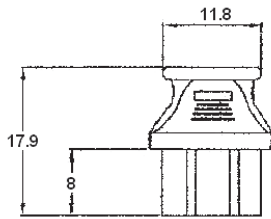

25

2533 01

Materials

Cap PVC

Associated products

Accessories

[2542 04](#)

[2542 05](#)

[P 136](#)

[P 137 S](#)