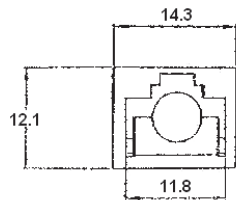

25

2533 01

Materials

Cap PVC

Associated products

Accessories

[2542 04](#)

[2542 05](#)

[P 136](#)

[P 137 S](#)