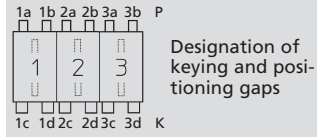

3643

Für diese Messerleiste schlägt Lumberg die unten dargestellten Kodierungen vor. Weitere Kodierungen sind auf Anfrage möglich.

Steckweise indirekt, mit RAST-5-Steckverbinder:

Kodierung durch Kodiernasen am Steckverbinder und entsprechende Öffnungen an der Messerleiste

Alle Zeichnungen in Steckrichtung (*) gesehen

3643

For this tab header, Lumberg proposes the keyings listed below. Further keyings are possible on request.

Indirect connection, with RAST 5 connector:

Keying by means of keying noses at the connector and matching gaps at the tab header