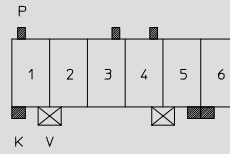

3643 06 K30

Kodierung/keying/codage:
P 1a 3b 4b, K 1c 5d 6c, V 1/2 4/5

7

7-polig
7 poles
7 pôles