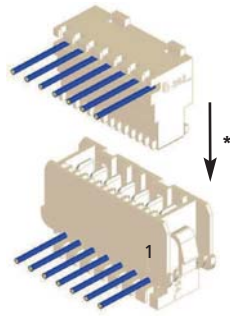

Kodierungen nach RAST 5 für Macromodul-Messerleiste 3648
Keyings according to RAST 5 for Macromodul tab header 3648
Codages suivant RAST 5 pour réglette à couteaux Macromodul 3648

3648

Für diese Messerleiste schlägt Lumberg die unten dargestellten Kodierungen vor. Weitere Kodierungen sind auf Anfrage möglich.

Steckweise indirekt, mit RAST-5-Steckverbinder:

Kodierung durch Kodiernasen am Steckverbinder und entsprechende Öffnungen an der Messerleiste

Alle Zeichnungen in Steckrichtung (*) gesehen

3648

For this tab header, Lumberg proposes the keyings listed below. Further keyings are possible on request.

Indirect connection, with RAST 5 connector:

Keying by means of keying noses at the connector and matching gaps at the tab header

All drawings in view of mating direction (*)

3648

Pour cette réglette à couteaux Lumberg propose les codages ci-dessous. Autres codages sont possibles sur demande.

Connexion indirecte, avec connecteur RAST 5 :

Codage par plots de codage au connecteur et ouvertures correspondantes à la réglette à couteaux

Tous dessins vus dans le sens d'enfichage (*)

2

2-polig
2 poles
2 pôles