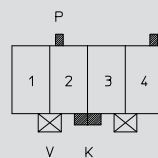

Connexion indirecte, avec connecteur RAST 5 :

Codage par plots de codage au connecteur et ouvertures correspondantes à la réglette à couteaux

Tous dessins vus dans le sens d'enfichage (*)

2

2-polig
2 poles
2 pôles

3648 02 K01

Kodierung/keying/codage:
P 1b 2a, K 1c 2d, V 1/2

3648 02 K15

Kodierung/keying/codage:
P 2b, K 1c 2d, V 1/2

3

3-polig
3 poles
3 pôles

3648 03 K01

Kodierung/keying/codage:
P 1b, K 1c 2d, V 1/2

3648 03 K07

Kodierung/keying/codage:
P 1a 3a, K 1c, V 1/2

4

4-polig
4 poles
4 pôles

3648 04 K02

Kodierung/keying/codage:
P 1a 4b, K 1c, V 1/2 3/4

3648 04 K30

Kodierung/keying/codage:
P 2a 4b, K 2d 3c, V 1/2 3/4

3648 04 K33

Kodierung/keying/codage:
P 3a, K 2d 3c, V 1/2 3/4

3648 04 K101

Kodierung/keying/codage:
P 1b 2b 4b, K 2d 3c 4d, V 1/2 3/4

5

5-polig
 5 poles
 5 pôles

3648 05 K14

Kodierung/keying/codage:
 P 1ab 4a, K 3d 5d, V 1/2 4/5